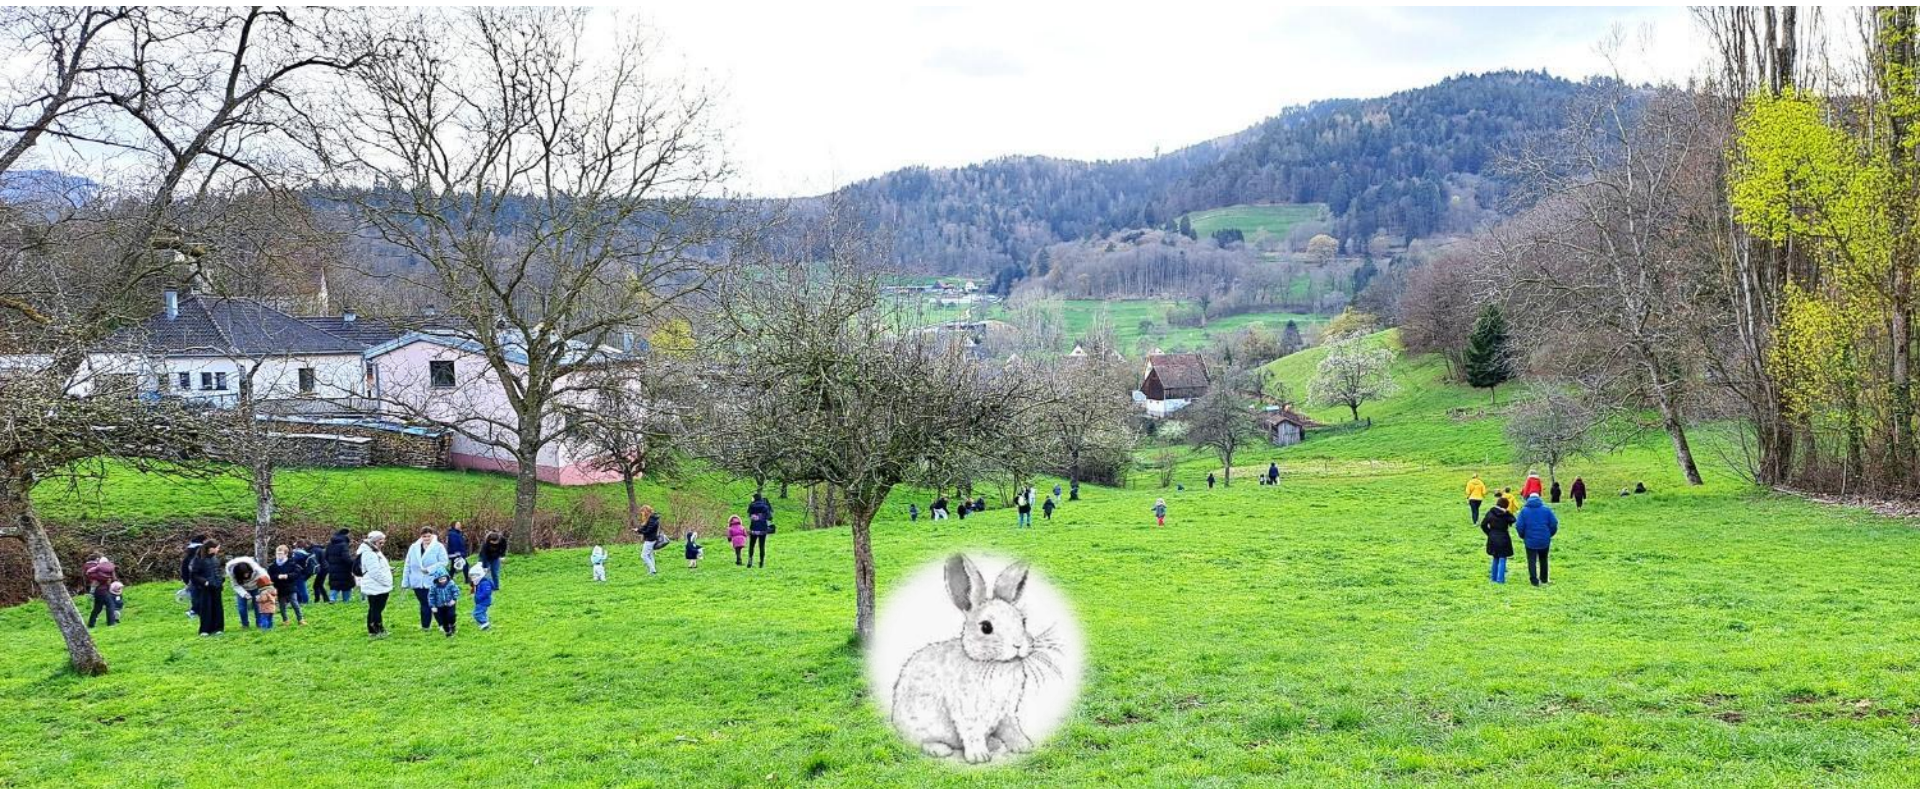

La Chasse aux œufs de Pâques de la MAM À la ferme du Versant du Soleil

01 avril 2026

L'atelier d'art de décoration du lapin avec Marie

Christelle et Lyla au maquillage de Pâques

Un joli parcours d'adresse

*Pour un moment de calme et de poésie,
la conteuse Juliette a transporté son auditoire dans des récits animés*

Un beau et bon gouter confectionné
par les parents et grands parents